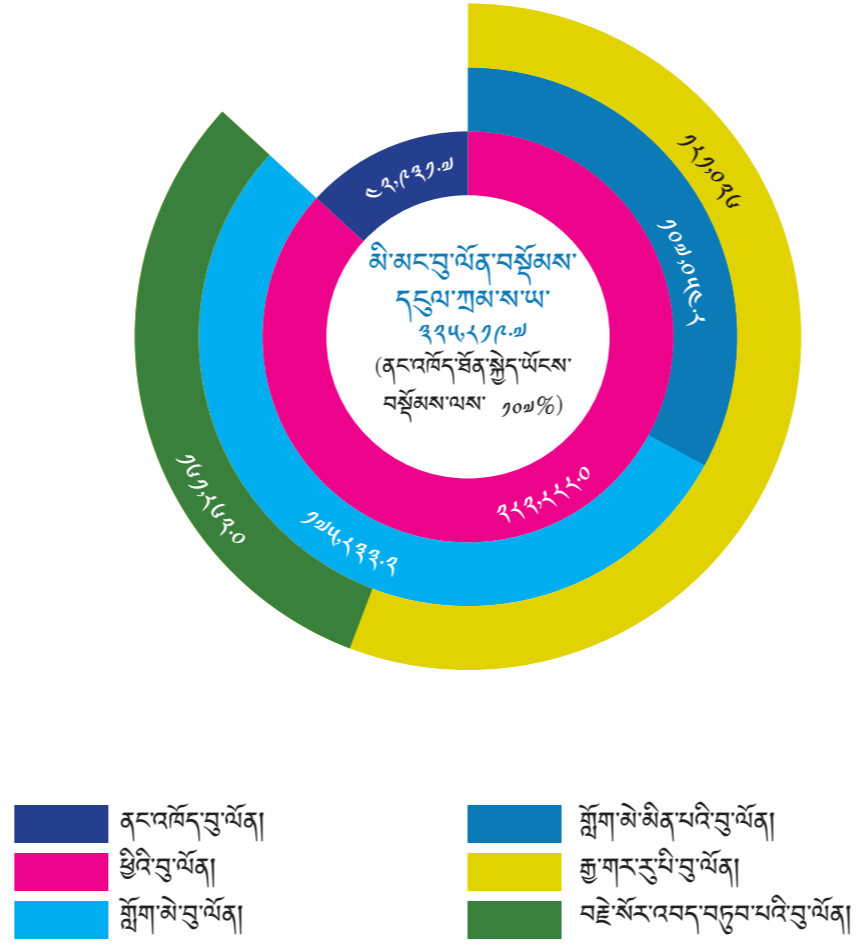

ལས་སྡེའི་འཆར་དངུལ་བཀོ་བགྲམ། (དངུལ་ཀྲམ་ས་ཡ)

ལྷན་ཁག་ཚུ་གི་འཆར་དངུལ་བཀོ་བགྲམ། (དངུལ་ཀྲམ་ས་ཡ)

མི་མང་བུ་ལོན་ཡོངས་བསྡེམས། (དངུལ་ཀྲམ་ས་ཡ)

ལྷན་ཁག་དང་འབྲེལ་བའི་བཀོ་བགྲམ། (དངུལ་ཀྲམ་ས་ཡ)

ཕྱི་ལོ་ 2024-25 ལོའི་
 འཆར་དངུལ་གྱི་བརྒྱུད་བསྟུལ།

“ཡར་འཕེལ་དང་མི་སྡེ་གཞི་སྤྱོད་གྱི་
 མགྲོགས་རིམ་ཡར་སེང་”