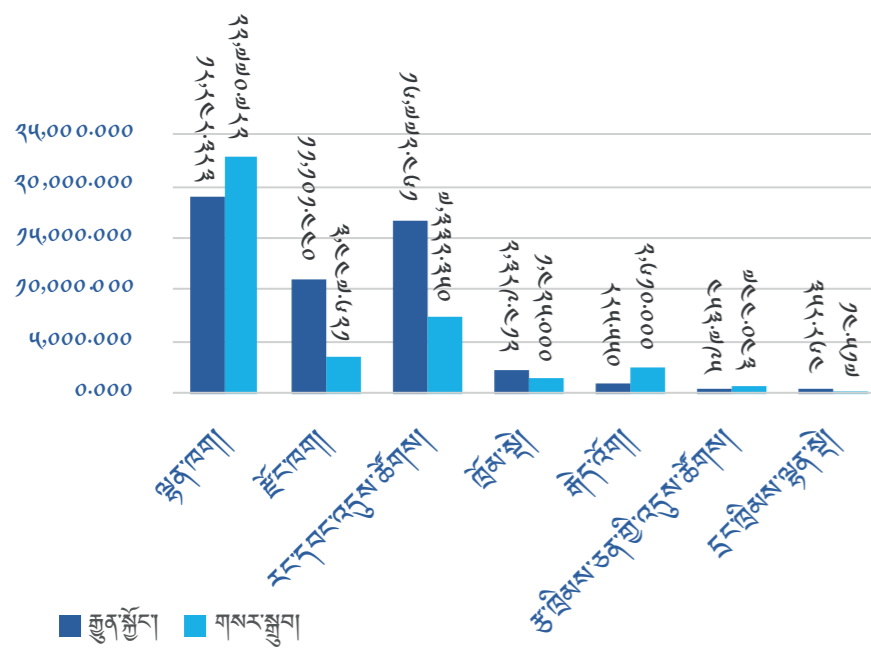

ལས་སྡེའི་འཆར་དངུལ་བཀོ་བགྲམ། (དངུལ་ཀྲམ་ས་ཡ)

ལྷན་ཁག་ཚུ་གི་འཆར་དངུལ་བཀོ་བགྲམ། (དངུལ་ཀྲམ་ས་ཡ)

མི་མང་བུ་ལོན་ཡོངས་བསྡེམས། (དངུལ་ཀྲམ་ས་ཡ)

ལྷན་ཁག་དང་འབྲེལ་བའི་བཀོ་བགྲམ། (དངུལ་ཀྲམ་ས་ཡ)

ཕྱི་ལོ་ 2024-25 ལོའི་
 འཆར་དངུལ་གྱི་བརྒྱུད་བསྟུལ།

“ཡར་འཕེལ་དང་མི་སྡེ་གཞི་སྤྱོད་གྱི་
 མགྲོགས་རིམ་ཡར་སེང་”